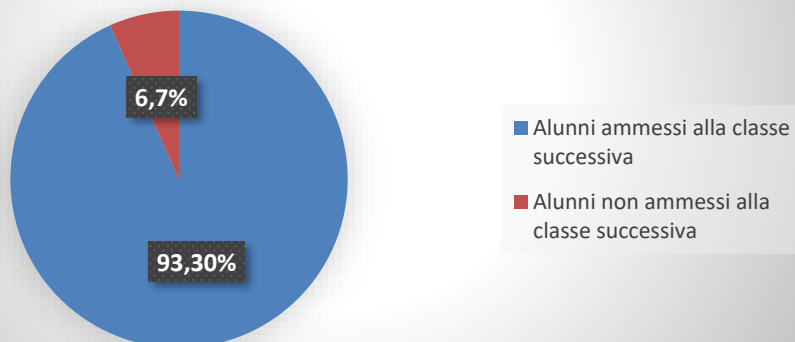

Ministero dell'Istruzione
U.S.R. per la Campania
Direzione Generale

**Scuola Secondaria Statale di Primo Grado
MASSIMO D'AZEGLIO**

Via Piave, 51 - 80016 Marano di Napoli (NA) Tel. 0817420423 – Fax 0815864471
E-Mail namm32100n@istruzione.it PEC: namm32100n@pec.istruzione.it Sito web:
www.smsdazeglio.edu.it
C.M.: NAMM32100N - C.F. : 80102040633 – Codice Univoco fatturazione elettr.: UFCNHS

Polo Qualità
di Napoli

Alunni monitorati iscritti al primo anno SSSG che hanno fatto registrare un esito negativo
(non ammessi alla classe successiva o hanno abbandonato) - **A.S. 2021/22**

N. alunni monitorati	164
N. alunni non ammessi alla classe successiva	11
% alunni non ammessi alla classe successiva	6,7%

MONITORAGGIO ESITI ALUNNI IN USCITA
SSPG "M. D'AZEGLIO"
A.S.2021/22

Il grafico evidenzia che gli esiti negativi (non ammessi e abbandoni) degli alunni monitorati iscritti al primo anno della SSSG sono pari al 6,7%.

Marano, 02.12.2022

Il Dirigente Scolastico
Prof. Raffaele Romano