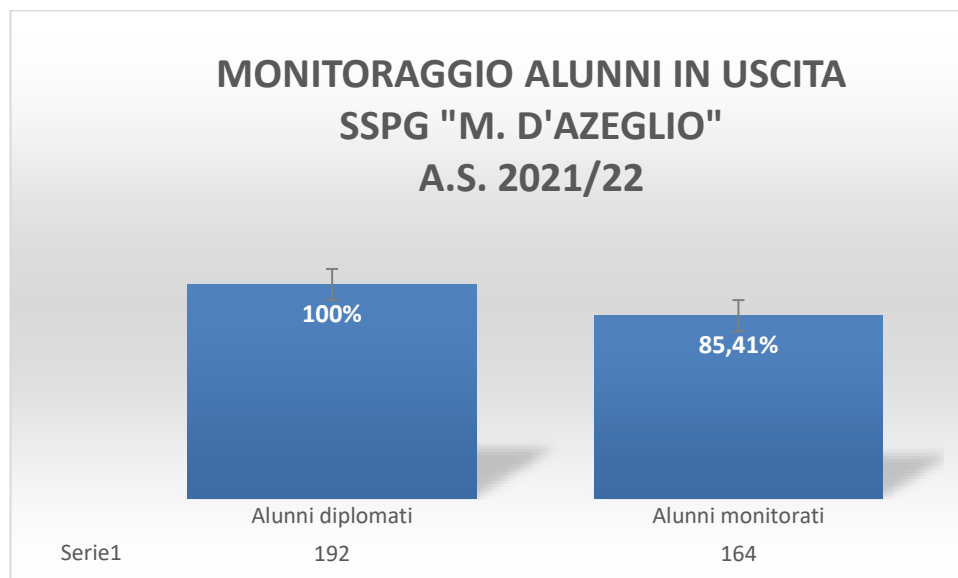

Ministero dell'Istruzione
U.S.R. per la Campania
Direzione Generale

**Scuola Secondaria Statale di Primo Grado
MASSIMO D'AZEGLIO**

Via Piave, 51 - 80016 Marano di Napoli (NA) Tel. 0817420423 – Fax 0815864471
E-Mail namm32100n@istruzione.it PEC: namm32100n@pec.istruzione.it Sito web:
www.smsdazeglio.edu.it

C.M.: NAMM32100N - C.F. : 80102040633 – Codice Univoco fatturazione elettr.: UFCNHS

Polo Qualità
di Napoli

MONITORAGGIO DEGLI ESITI DEGLI ALUNNI IN USCITA DALLA SCUOLA SECONDARIA "M. D'AZEGLIO" A.S. 2021/2022

| Monitoraggio alunni iscritti al primo anno SSSG A.S.2021/22 | |
|---|--------|
| Alunni Diplomati | 192 |
| Alunni Monitorati | 164 |
| Percentuale | 85,41% |

Il grafico mette in evidenza che sono stati monitorati 164 alunni iscritti alle SSSG su 192 alunni diplomati pari all'85,41%.